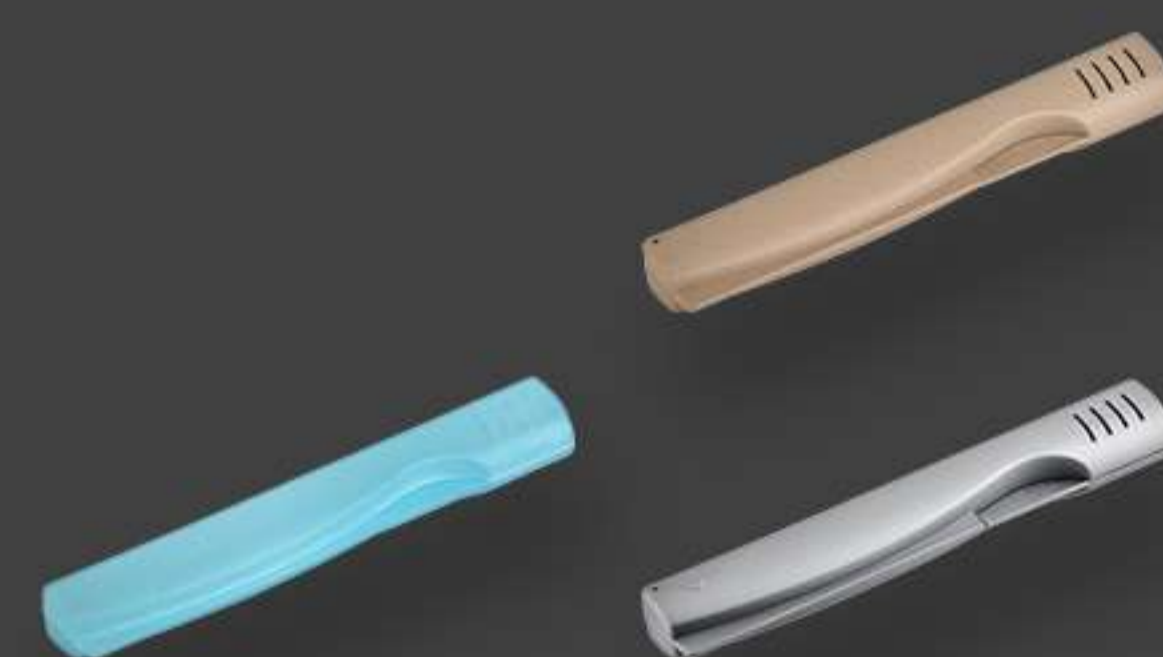

## Kutija za četkice za zube - Toothbrush case

Item Code  
8606005431522

24

11,520  
80×120×255cm

3.5×2.5×H20 cm