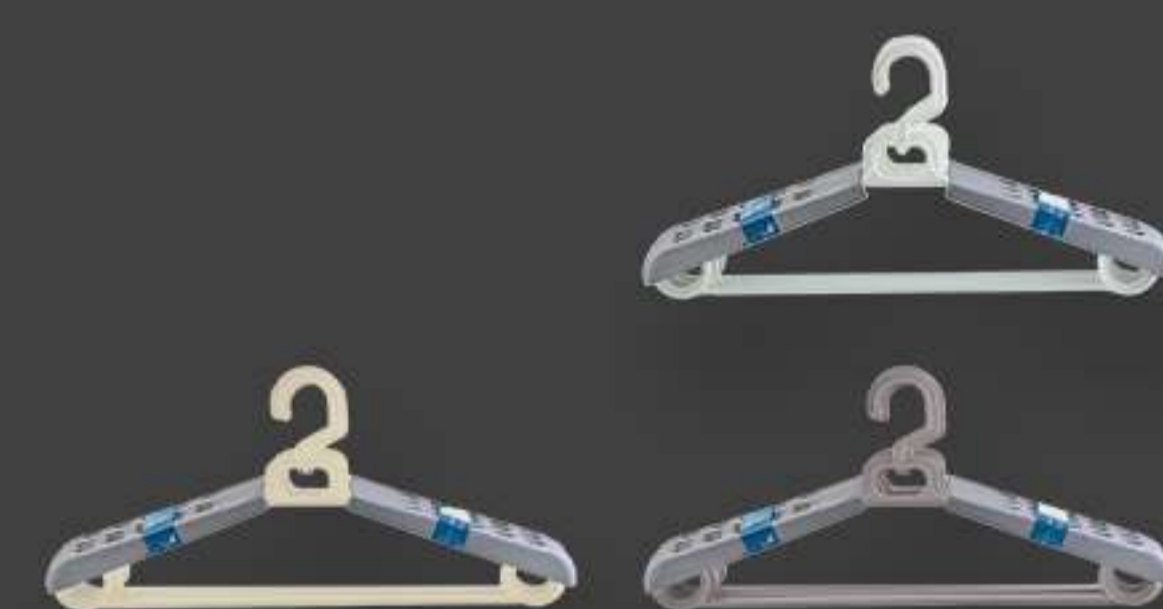

## Ofinger na okretanje sa klizacima 3/1 Rotating hanger with sliders

Item Code 8606005437517

 5

 720  
80×120×250 cm

 40×5×H20 cm