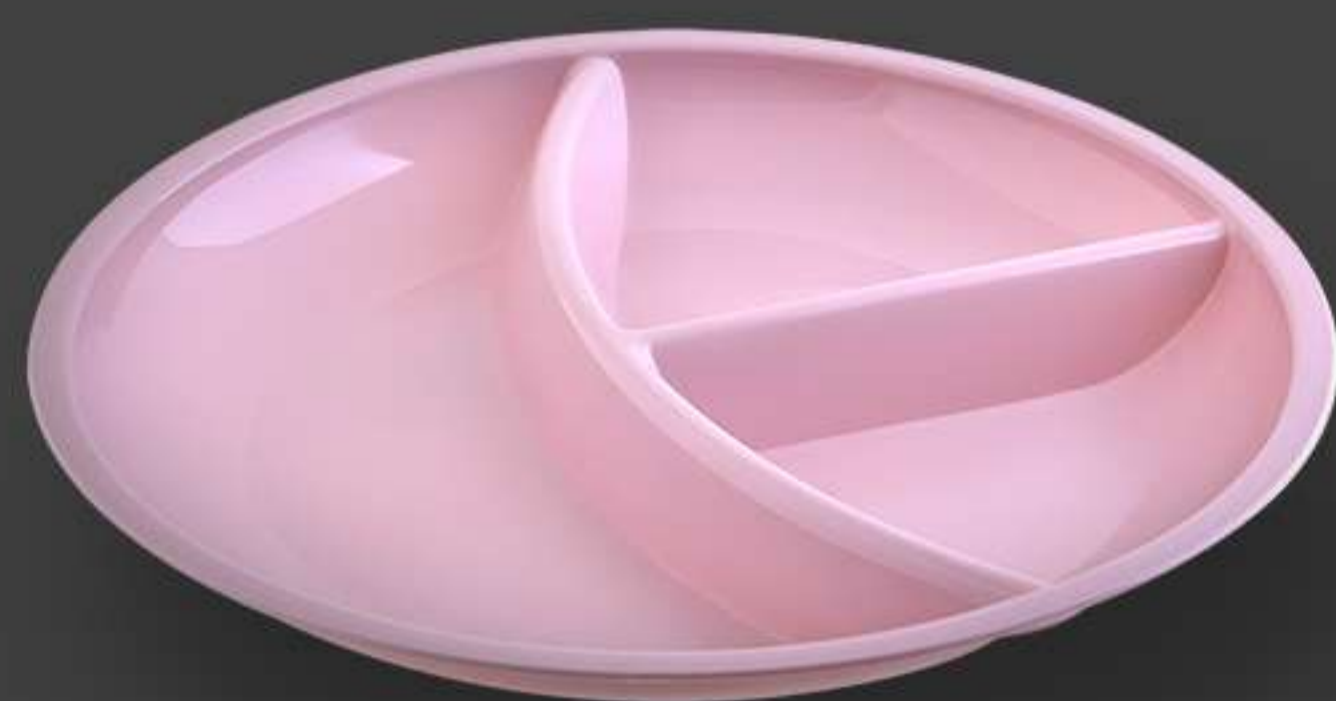

## SMILE Tacna – Tray Item Code 8606005436244

 12

 7,560  
80×120×240 cm

 Ø24×H2.5 cm