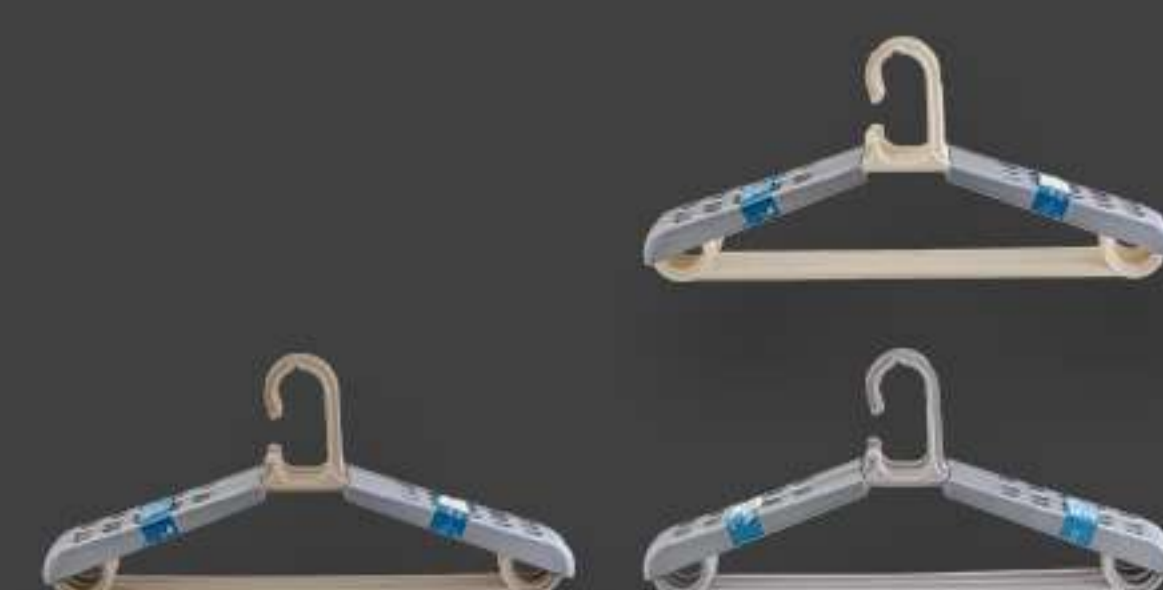

Ofinger fiksni sa klizacima 3/1 Fixed hanger with sliders

Item Code 8606005437531

5

720
80×120×250 cm

40×5×H20 cm