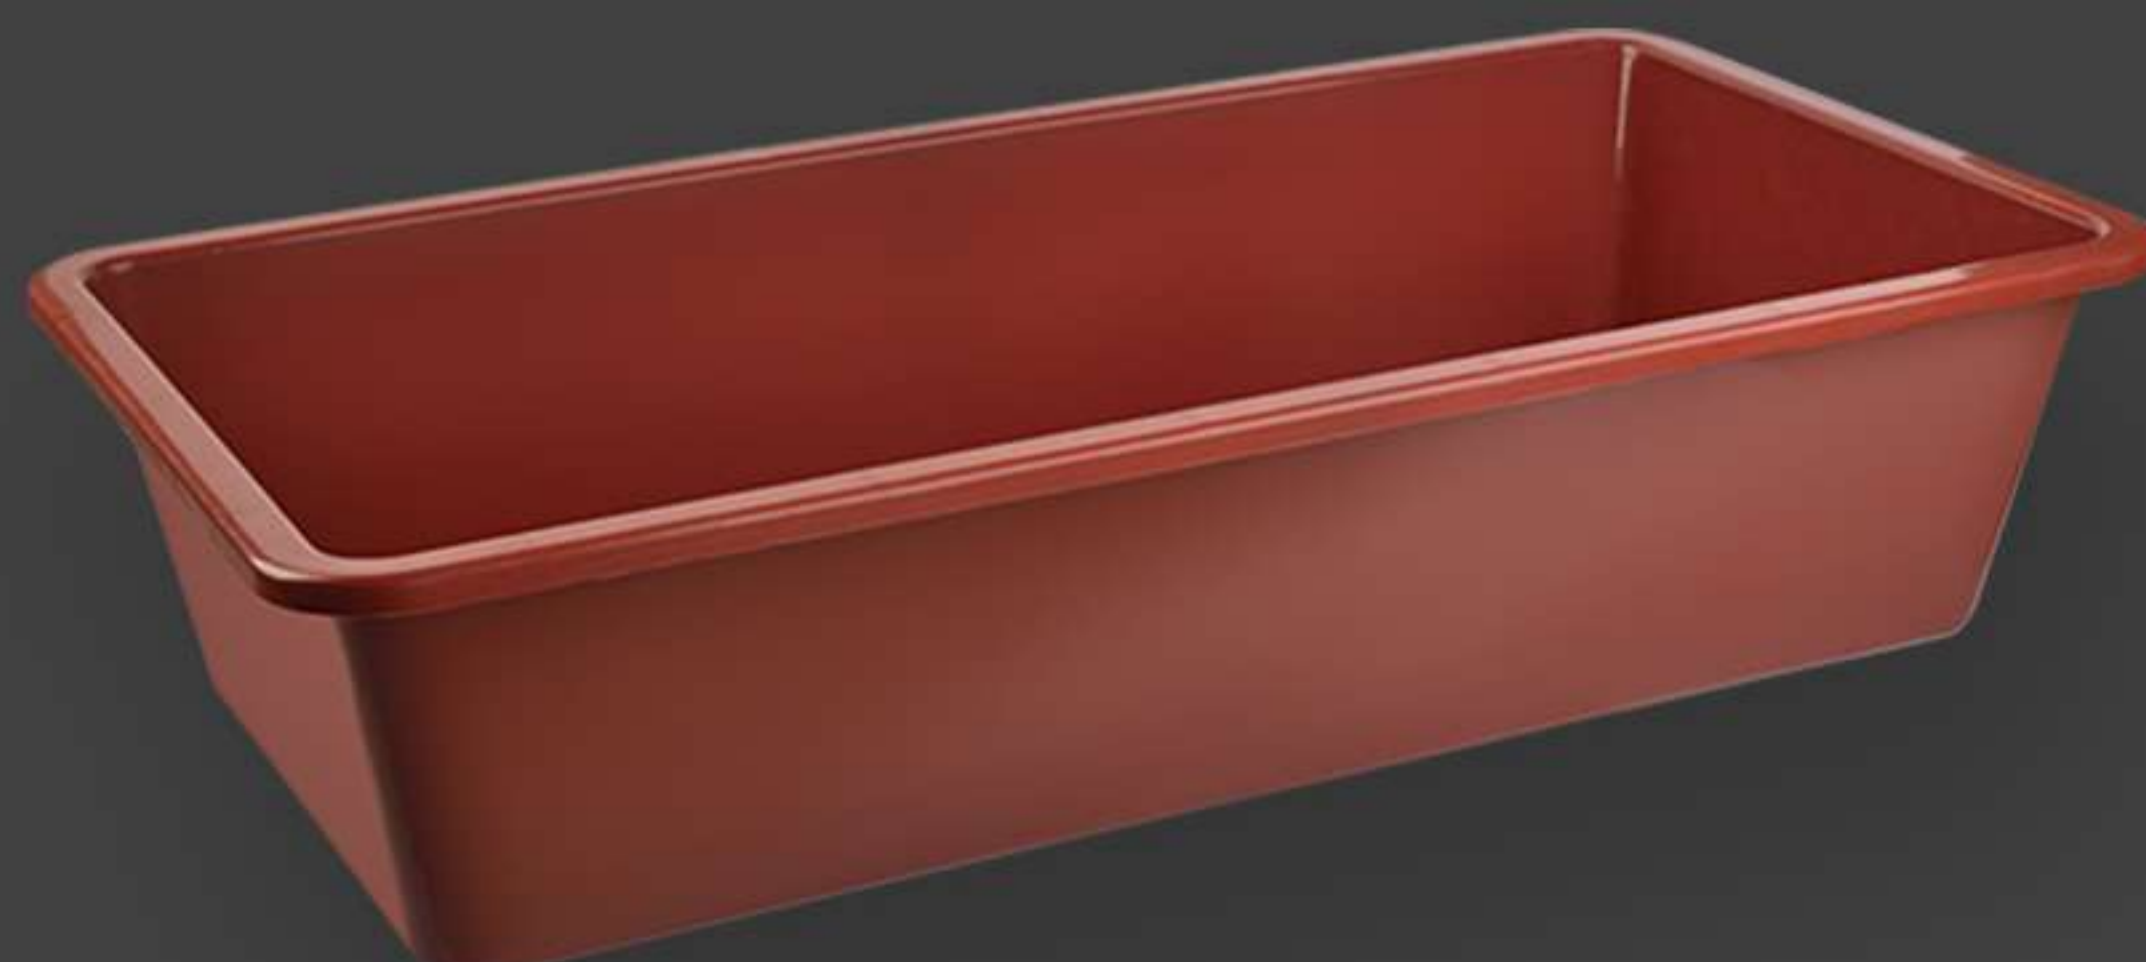

## Korito pravougano 60l – Rectangular trough

Item Code  
8606005430211

1

170

80×120×255 cm

89.5×47.3×H21.5 cm