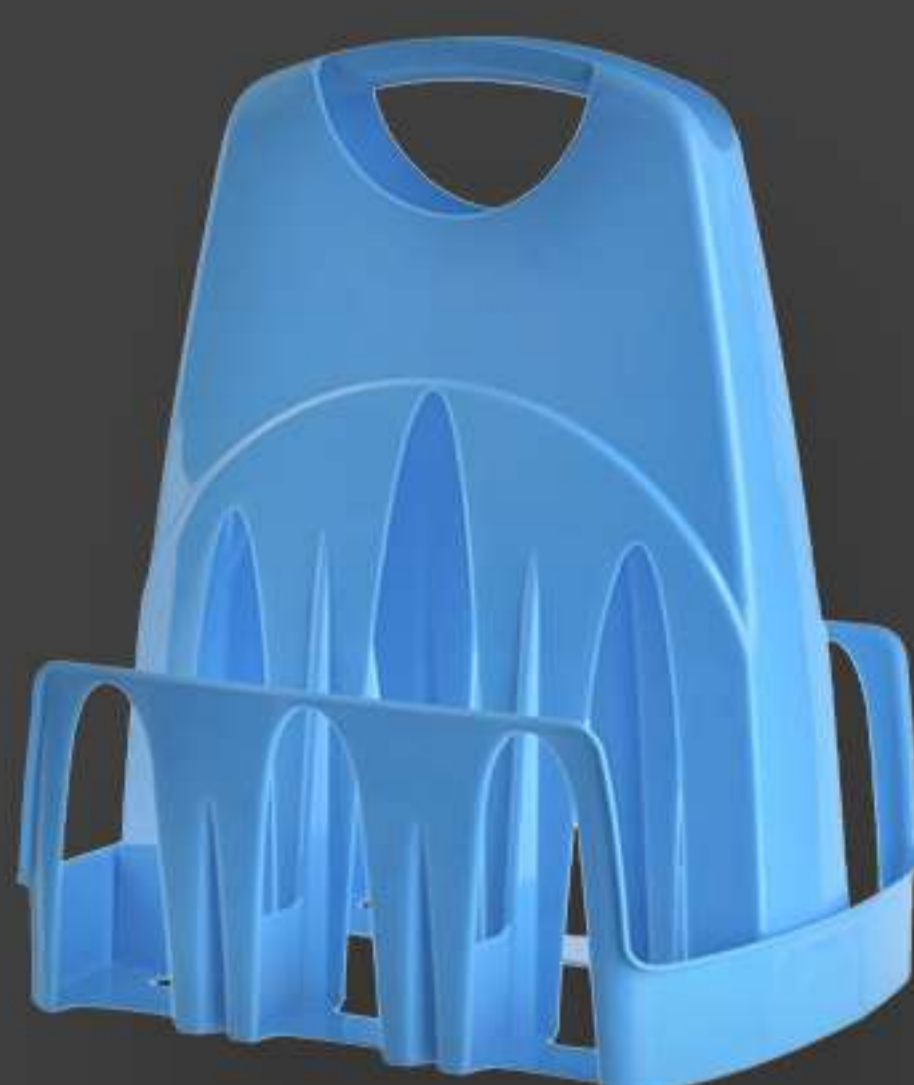

## Ofinger na okretanje sa klizacima 3/1 Rotating hanger with sliders

Item Code 8606005437517

 5

 720  
80×120×250 cm

 40×5×H20 cm