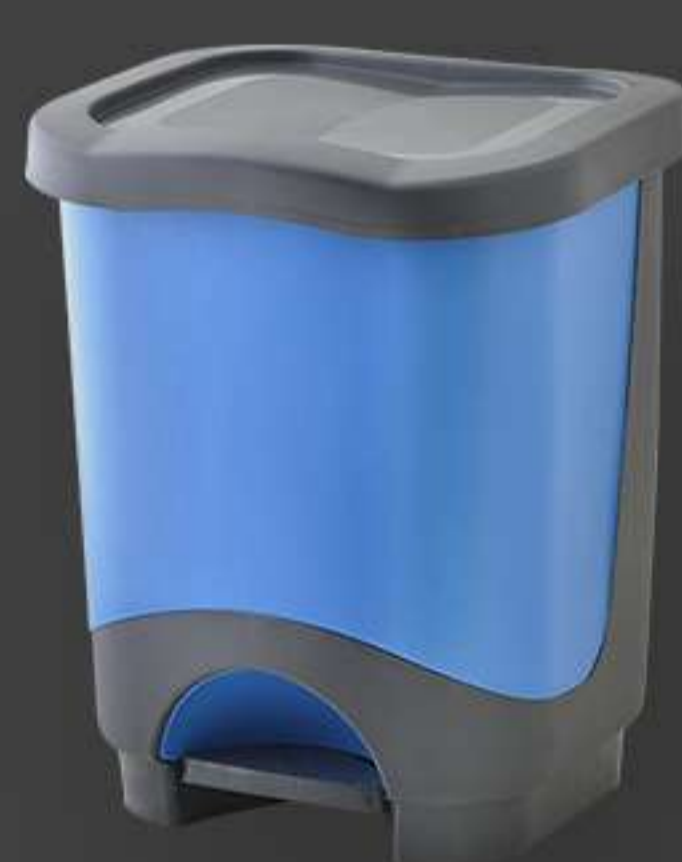

EKO Kanta za smeće XL 24l – Trash can

Item Code 8606005430860

1

50
80×120×240 cm

35×29×H43.5 cm