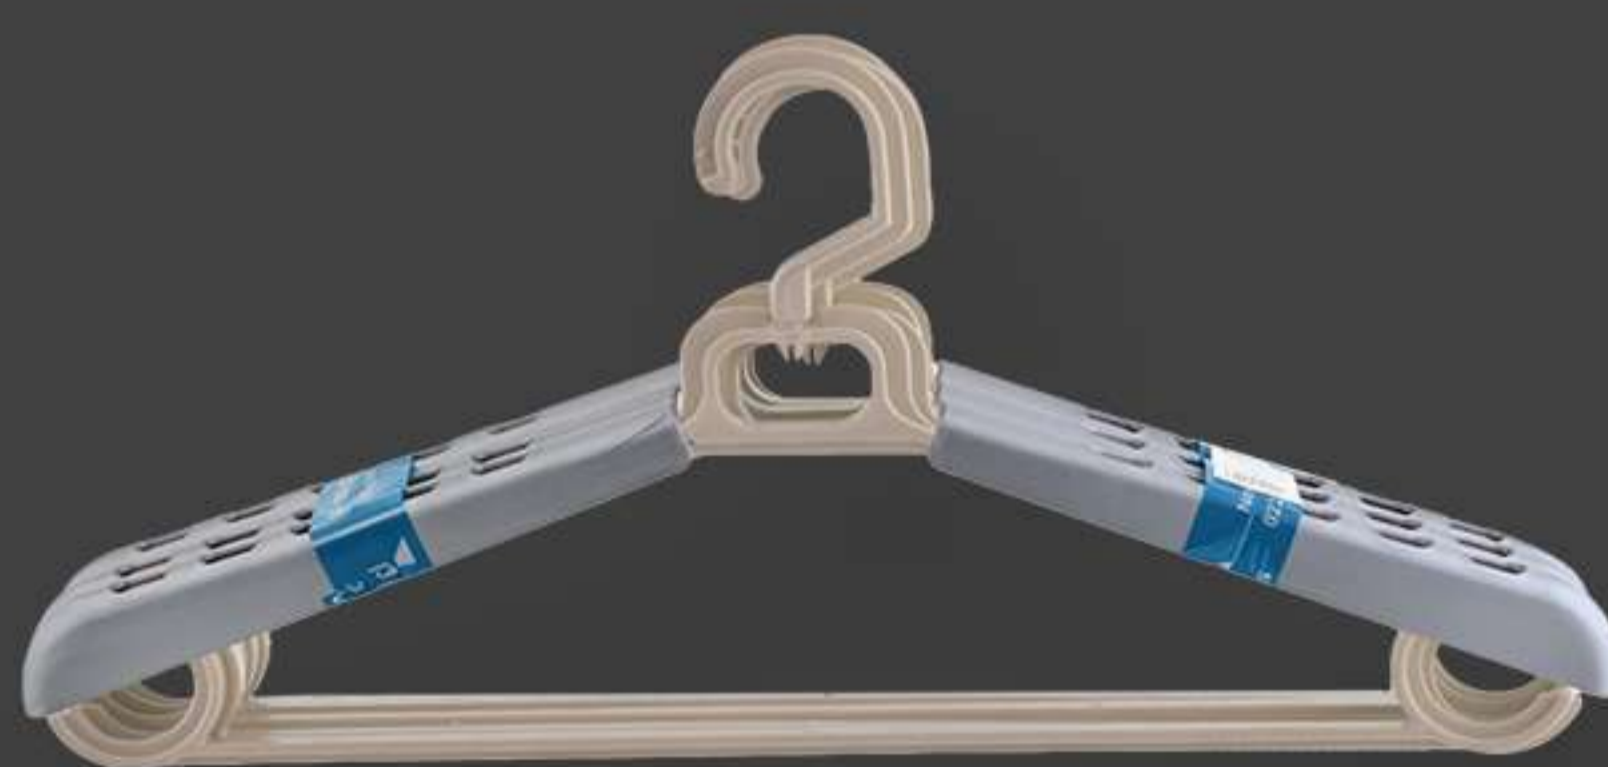

## Ofinger na okretanje sa klizacima 3/1 Rotating hanger with sliders

Item Code 8606005437517

 5

 720  
80×120×250 cm

 40×5×H20 cm