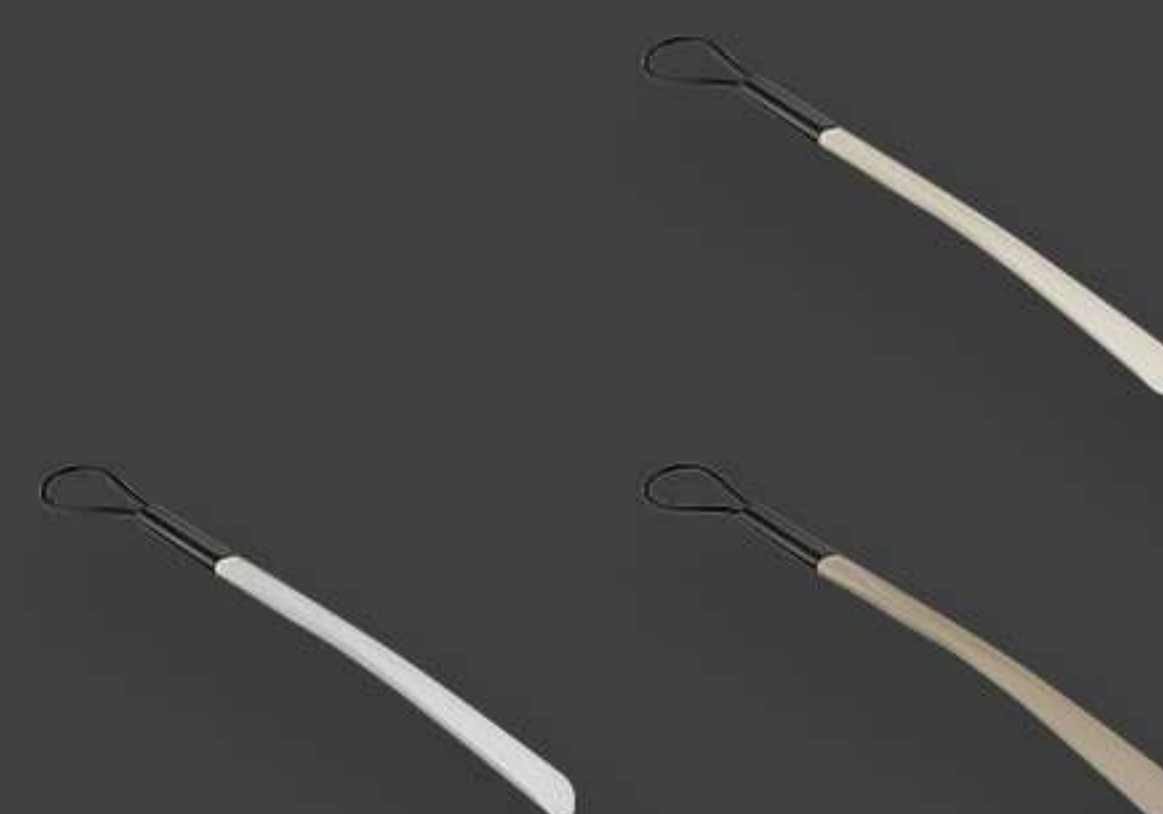

Kašika za obuću Shoe spoon

Item Code 8606005431584

12

7,200
80×120×240 cm

4.5×1.5×H48 cm