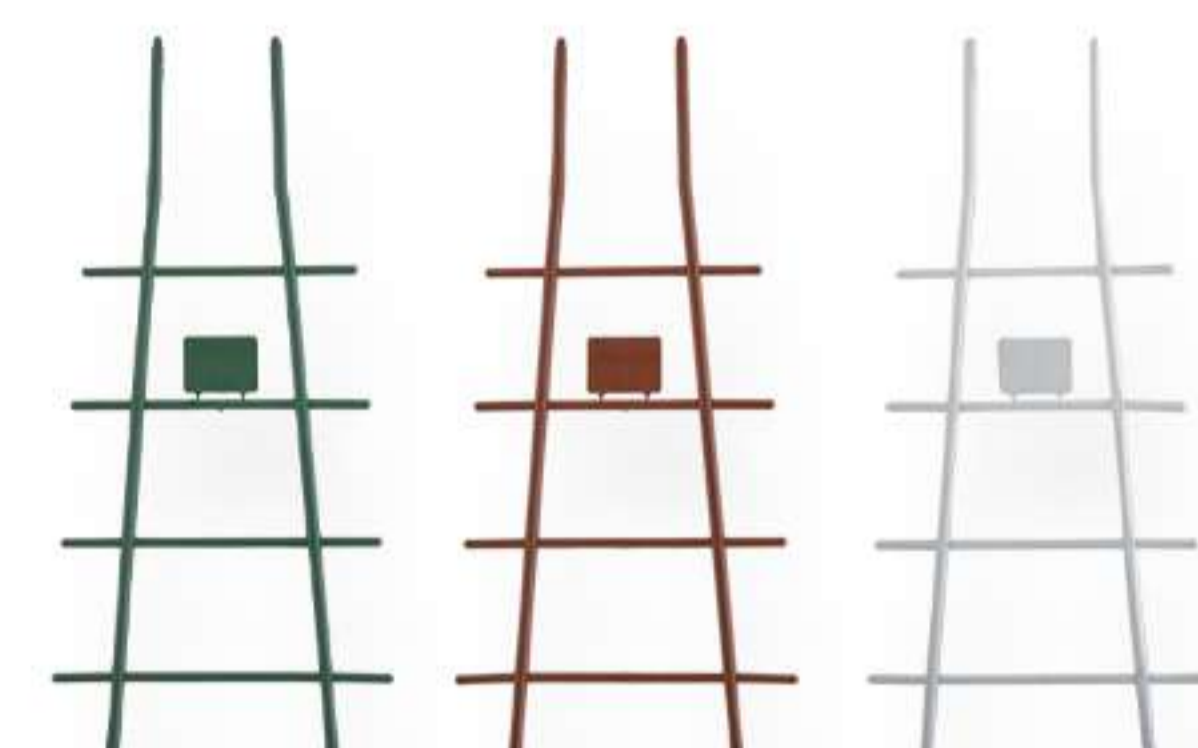

Ø34.5×H24.5 cm

**SAVANA Saksija Ø140 - Flowerpot** Item Code 8606005435346

 6

 1,680  
80×120×250 cm

 Ø14×H13 cm

**SAVANA Saksija Ø160 - Flowerpot** Item Code 8606005434530

 6

 1,080  
80×120×240 cm

 12

 5,400  
80×120×240 cm

 36.5×17.5×H0.5 cm

**Merdevine za cveće velike** Item Code 8606005431904  
**Large ladder flower support**

 12

 2,520  
80×120×255 cm

 48.5×30×H0.7 cm