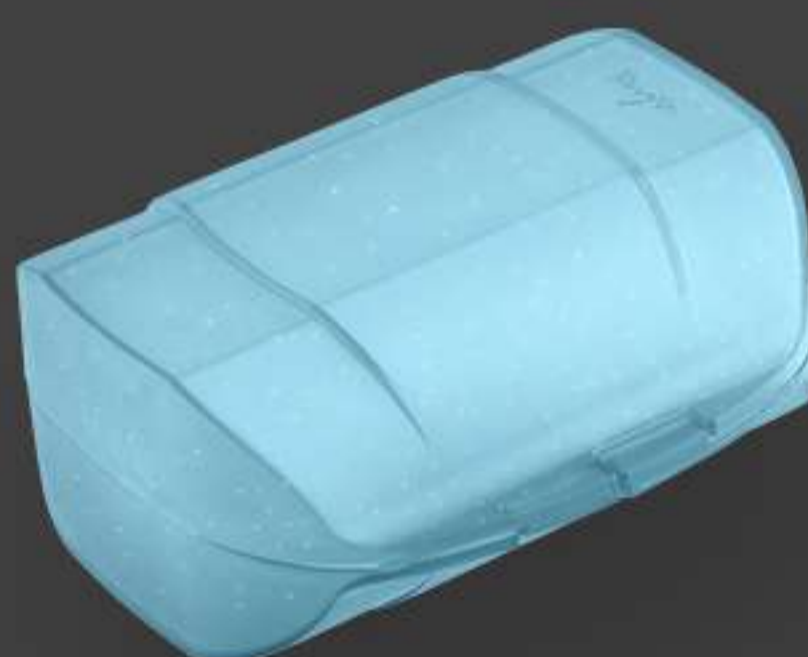

## Kutija za sapun - Soap box

Item Code  
8606005431515

24

3,432  
80×120×245cm

10.5×9×H5 cm